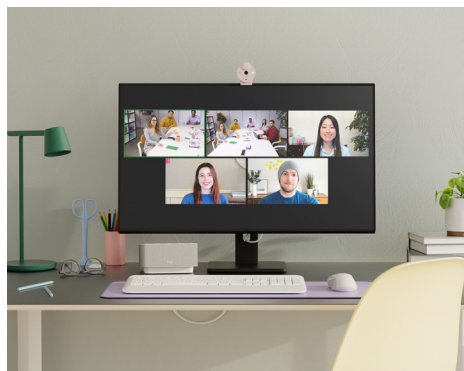

FICHE TECHNIQUE

RALLY BAR HUDDLE

AJOUTEZ LA VIDÉO À VOS PETITES SALLES ET SALLES DE CONFÉRENCE. UNE VISIOCONFÉRENCE TOUT-EN-UN EN UNE SIMPLE PRESSION DE BOUTON.

BARRE VIDÉO TOUT-EN-UN POUR LES PETITES SALLES ET SALLES DE CONFÉRENCE

Conçue pour organiser facilement des réunions vidéo, Rally Bar Huddle est rapide à installer en personne ou à distance, simple à gérer et facile à intégrer à vos solutions de visioconférence existantes via CollabOS.

Rally Bar Huddle est compatible avec la plupart des plateformes que vous utilisez pour connecter des équipes hybrides, garantissant une expérience sans effort du domicile au bureau, et partout ailleurs.

Combinez Rally Bar Huddle avec Tap IP et Tap Scheduler pour planifier facilement des réunions vidéo, les rejoindre et y participer.

TOUT LE MONDE EST VU ET ENTENDU CLAIREMENT

L'intelligence vidéo de l'IA, la prise de son avancée, la suppression du bruit et les améliorations logicielles continues offrent une expérience de réunion claire et naturelle aux travailleurs à distance.