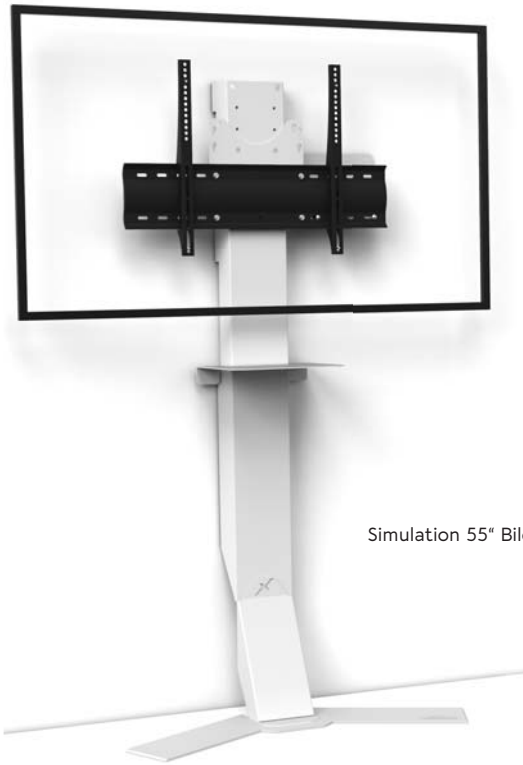

X-PRESS

Das leicht zu montierende X-PRESS ist ein platzsparendes Möbel zum Aufstellen an der Wand für einen 40 bis 75 Zoll Bildschirm.

Simulation 55" Bildschirm

X-PRESS

Art.

Für einen 40 bis 75" Bildschirm :
X-PRESS-VC

Auch als Anzeige erhältlich

TECHNISCHE DATEN

KORPUS

Stahl
Oberflächen in Weiß

UNIVERSAL- BILDSCHIRMHALTERUNG

VESA von 200 x 200 mm
bis 600 x 400 mm

HÖHE DER BILDSCHIRMMACHSE

Von 1360 mm bis 1580 mm

MAXIMALES GEWICHT DES BILDSCHIRMS

45 kg
unter 35 kg : Wand-anstellung
über 35 kg : mit 2 Befesti-
gungspunkten an der Wand

MAXIMALE STÄRKE DES BILDSCHIRMS

60 mm

HÖHE DER KAMERA- ABLAGEPLATTE

Von 865 mm bis 1132 mm

GEWICHT DES MÖBELS

23 kg

MITGELIEFERTES ZUBEHÖR

- Kamera-Ablageplatte (AX055-05)
- Codec- oder Player-Halterung (SCUV12_XPRESS)

PATENT ANGEMELDET

Codec- oder Player-Halterung
(SCUV12_XPRESS)

Kamera-Ablageplatte (AX055-05)