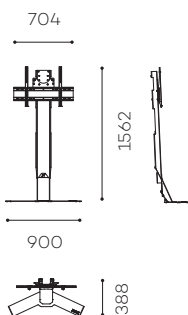

X-PRESS

Das leicht zu montierende X-PRESS ist ein platzsparendes Möbel zum Aufstellen an der Wand für einen 40 bis 75 Zoll Bildschirm.

Simulation 55" Bildschirm

X-PRESS

Art.

Für einen 40 bis 75" Bildschirm :
X-PRESS-VC

Auch als Anzeige erhältlich

TECHNISCHE DATEN

KORPUS

Stahl
Oberflächen in Weiß

UNIVERSAL- BILDSCHIRMHALTERUNG

VESA von 200 x 200 mm
bis 600 x 400 mm

HÖHE DER BILDSCHIRMMACHSE

Von 1360 mm bis 1580 mm

MAXIMALES GEWICHT DES BILDSCHIRMS

45 kg
unter 35 kg : Wand-anstellung
über 35 kg : mit 2 Befesti-
gungspunkten an der Wand

MAXIMALE STÄRKE DES BILDSCHIRMS

60 mm

HÖHE DER KAMERA- ABLAGEPLATTE

Von 865 mm bis 1132 mm

GEWICHT DES MÖBELS

23 kg

MITGELIEFERTES ZUBEHÖR

- Kamera-Ablageplatte (AX055-05)
- Codec- oder Player-Halterung (SCUV12_XPRESS)

PATENT ANGEMELDET

Codec- oder Player-Halterung
(SCUV12_XPRESS)

Kamera-Ablageplatte (AX055-05)