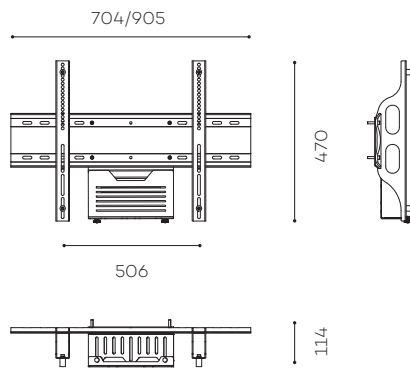

Simulation 46" Bildschirme

WANDBEFESTIGUNG DUAL-BILDSCHIRM

Art.

Für VESA 600 x 400 :
KITADTD600400

Für VESA 800 x 400 :
KITADTD800400

TECHNISCHE DATEN

MATERIAL

Stahl
Oberflächen in Schwarz

UNIVERSAL- BILDSCHIRMHALTERUNG

VESA von 200 x 200 mm
bis 600 x 400 mm oder
800 x 400 mm

MAXIMALES GEWICHT DES BILDSCHIRMS

85 kg je Bildschirm

MITGELIEFERTES ZUBEHÖR

- Nicht neigbare Befestigungen
- Universal-Codec-Halterung (SCUV12)

Ihr Videokonferenzpartner in der Schweiz

Öffnungszeiten
Montag – Freitag
8:00 – 12:00
13:30 – 17:00

Adresse
collabcom ag
Tödistrasse 48
CH-8810 Horgen

Kontakt
+41 43 205 07 80
info@collabcom.ch
www.collabcom.ch