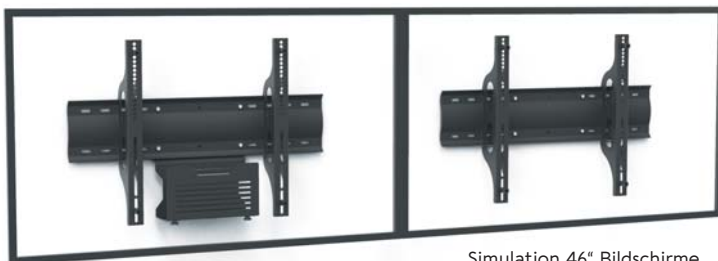

## CODECS UND BILDSCHIRME

Die Wandbefestigungen für Bildschirme ermöglichen die einfache Integration eines Codecs oder Players hinter dem Bildschirm. Diese Befestigungen sind geeignet für :

Einen 40 bis 65 Zoll Bildschirm  
Zwei 40 bis 65 Zoll Bildschirme

### WANDBEFESTIGUNG EINZELBILDSCHIRM

Art.

Für VESA 600 x 400 :  
KITADT600400

Für VESA 800 x 400 :  
KITADT800400

Simulation 46" Bildschirme

### WANDBEFESTIGUNG DUAL-BILDSCHIRM

Art.

Für VESA 600 x 400 :  
KITADTD600400

Für VESA 800 x 400 :  
KITADTD800400

#### UNIVERSAL- BILDSCHIRMHALTERUNG

VESA von 200 x 200 mm  
bis 600 x 400 mm oder  
800 x 400 mm