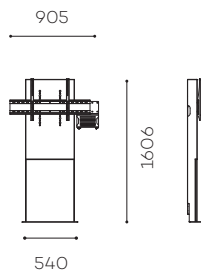

STILIX WIDE

STILIX WIDE ist ein Möbel für :
Einen 65 bis 100 Zoll Bildschirm
Zwei 40 bis 70 Zoll Bildschirme

Simulation 70" Bildschirm

STILIX WIDE EINZELBILDSCHIRM (EB)

Art.

Für einen 65 bis 80" Bildschirm
(unter 85 kg) :
STILIXWS6580VCPACK

Für einen 75 bis 100" Bildschirm
(über 85 kg) :
STILIXWS75100VCPACK

Auch als Anzeige erhältlich

Simulation 65" Bildschirme

STILIX WIDE DUAL-BILDSCHIRM (DB)

Art.

Für zwei 40 bis 50" Bildschirme :
STILIXWD4050VCPACK

Für zwei 52 bis 70" Bildschirme :
STILIXWD5270VCPACK

TECHNISCHE DATEN

KORPUS

Stahl
Oberflächen in Weiß
Mit Magnetholzklappe

AUSSPARUNG FÜR SOCKELLEISTE
211 mm (B) x 20 mm (T)

UNIVERSAL-BILDSCHIRMHALTERUNG
VESA von 200 x 200 mm bis 800 x 400 mm
STILIXWS75100VCPACK:
VESA von 200 x 200 mm bis 1000 x 600 mm

HÖHE DER BILDSCHIRMHACHSE
EB: von 1120 mm bis 1480 mm
DB: von 1190 mm bis 1445 mm

MAXIMALES GEWICHT DES BILDSCHIRMS

EB: 85 kg bei 65/80 Zoll
und 150 kg bei 75/100 Zoll
DB: 45 kg je Bildschirm bei 40/50 Zoll
und 30 kg je Bildschirm bei 52/70 Zoll