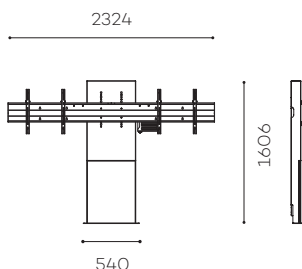

STILIX WIDE

STILIX WIDE ist ein Möbel für :
Einen 65 bis 100 Zoll Bildschirm
Zwei 40 bis 70 Zoll Bildschirme

Simulation 70" Bildschirm

STILIX WIDE EINZELBILDSCHIRM (EB)

Art.

Für einen 65 bis 80" Bildschirm
(unter 85 kg) :
STILIXWS6580VCPACK

Für einen 75 bis 100" Bildschirm
(über 85 kg) :
STILIXWS75100VCPACK

Auch als Anzeige erhältlich

Simulation 65" Bildschirme

STILIX WIDE DUAL-BILDSCHIRM (DB)

Art.

Für zwei 40 bis 50" Bildschirme :
STILIXWD4050VCPACK

Für zwei 52 bis 70" Bildschirme :
STILIXWD5270VCPACK

TECHNISCHE DATEN

KORPUS

Stahl
Oberflächen in Weiß
Mit Magnetholzklappe

AUSSPARUNG FÜR SOCKELLEISTE
211 mm (B) x 20 mm (T)

UNIVERSAL-BILDSCHIRMHALTERUNG
VESA von 200 x 200 mm bis 800 x 400 mm
STILIXWS75100VCPACK:
VESA von 200 x 200 mm bis 1000 x 600 mm

HÖHE DER BILDSCHIRMHACHSE
EB: von 1120 mm bis 1480 mm
DB: von 1190 mm bis 1445 mm

MAXIMALES GEWICHT DES BILDSCHIRMS

EB: 85 kg bei 65/80 Zoll
und 150 kg bei 75/100 Zoll
DB: 45 kg je Bildschirm bei 40/50 Zoll
und 30 kg je Bildschirm bei 52/70 Zoll