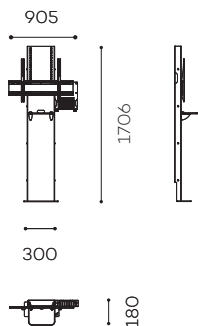

Simulation 46" Bildschirme

STILIX DUAL-BILDSCHIRM (DB)

Art.

Für zwei 40 bis 50" Bildschirme :
STILIXD4050VCPACK

Für zwei 52 bis 70" Bildschirme :
STILIXD5270VCPACK