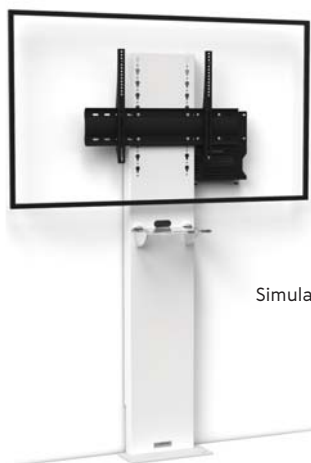

# STILIX

STILIX ist ein Möbel für :

Einen 46 bis 100 Zoll Bildschirm  
Zwei 40 bis 70 Zoll Bildschirme

Simulation 60" Bildschirm

## STILIX EINZELBILDSCHIRM (EB)

Art.

Für einen 46 bis 80" Bildschirm  
(unter 85 kg) :

STILIXS4680VCPACK

Für einen 75 bis 100" Bildschirm  
(über 85 kg) :

STILIXS75100VCPACK