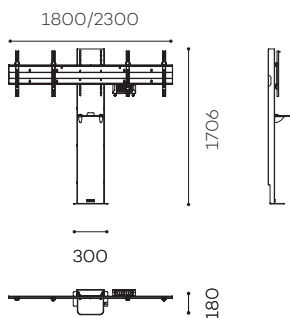

TECHNISCHE DATEN

KORPUS

Stahl
Oberflächen in Weiß

AUSSPARUNG FÜR SOCKELLEISTE

211 mm (B) x 20 mm (T)

UNIVERSAL-BILDSCHIRMHALTERUNG

VESA von 200 x 200 mm bis 800 x 400 mm
STILIXS75100VCPACK:
VESA von 200 x 200 mm bis 1000 x 600 mm

HÖHE DER BILDSCHIRMHACHSE

Von 1330 mm bis 1740 mm

MAXIMALES GEWICHT DES BILDSCHIRMS

EB: 85 kg bei 46/80 Zoll
und 150 kg bei 75/100 Zoll
DB: 45 kg je Bildschirm bei 40/50 Zoll
und 30 kg je Bildschirm bei 52/70 Zoll

GEWICHT DES MÖBELS

EB: 30 kg bei 46/80 Zoll
und 45 kg bei 75/100 Zoll
DB: 40 kg

MITGELIEFERTES ZUBEHÖR

- Kamera-Ablageplatte aus Plexiglas (SMCP/CPS)
- Codec- oder Player-Halterung 1U (SCUV12_1U)

Technik : LifeSize Icon 450
LifeSize Share
Aver SVC100

OPTIONS

- → Oberflächen in Schwarz
  Art : /BLACK
- → Universal-Kamerahalterung
  zum Anbringen über dem Bildschirm
  Art : SCUV3
- → (nur DB) Option für SCUV3 : Adapter
  zur Positionierung der Kamera in der
  Mitte der beiden Bildschirme
  Art : SCUV3_2
- → Andere Ausführungen
  Art : auf Anfrage

Ihr Videokonferenzpartner in der Schweiz

Öffnungszeiten
Montag - Freitag
8:00 - 12:00
13:30 - 17:00

Adresse
collabcom ag
Tödistrasse 48
CH-8810 Horgen

Kontakt
+41 43 205 07 80
info@collabcom.ch
www.collabcom.ch