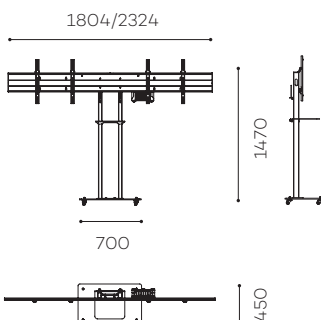

## OBOX DUAL-BILDSCHIRM (DB)

Art.

Für zwei 40 bis 50" Bildschirme :  
OBOXD4050VCPACK

Für zwei 52 bis 55" Bildschirme :  
OBOXD5255VCPACK