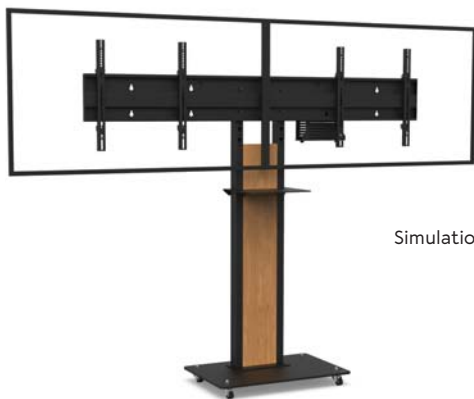

# OBOX

OBOX ist ein Möbel für :

Einen 32 bis 60 Zoll Bildschirm  
Zwei 40 bis 55 Zoll Bildschirme

Simulation 55" Bildschirm

## OBOX EINZELBILDSCHIRM (EB)

Art.

Für einen 32 bis 60" Bildschirm :  
OBOXS3260VCPACK

# Auch als Anzeige erhältlich

Simulation 55" Bildschirme

## OBOX DUAL-BILDSCHIRM (DB)

Art.

Für zwei 40 bis 50" Bildschirme :  
OBOXD4050VCPACK

Für zwei 52 bis 55" Bildschirme :  
OBOXD5255VCPACK