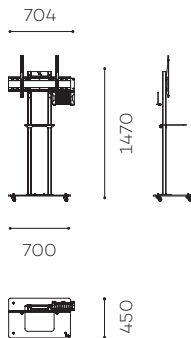

OBOX EINZELBILDSCHIRM (EB)

Art.

Für einen 32 bis 60" Bildschirm :
OBOXS3260VCPACK

Auch als Anzeige erhältlich

Simulation 55" Bildschirme

OBOX DUAL-BILDSCHIRM (DB)

Art.

Für zwei 40 bis 50" Bildschirme :
OBOXD4050VCPACK

Für zwei 52 bis 55" Bildschirme :
OBOXD5255VCPACK