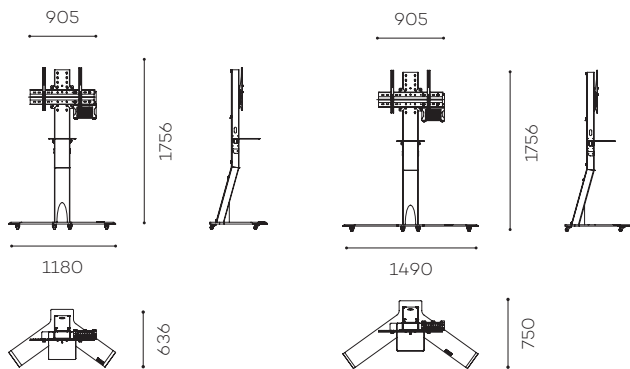

# EKINOX

EKINOX ist ein Möbel für :

Einen 40 bis 90 Zoll Bildschirm  
Zwei 40 bis 75 Zoll Bildschirme

Simulation 55" Bildschirm

### SOCKEL

Oberflächen in Schwarz  
Auf Laufrollen  
EB: aus Aluminium für 40/60 Zoll,  
aus Stahl für 65/70 Zoll und 75/90 Zoll  
DB: Stahl

### SÄULE

Gebürsteter Edelstahl  
Leicht zugängliche Rückseite aus  
schwarzem Plexiglas

### UNIVERSAL- BILDSCHIRMHALTERUNG

VESA von 200 x 200 mm bis 800 x 400 mm