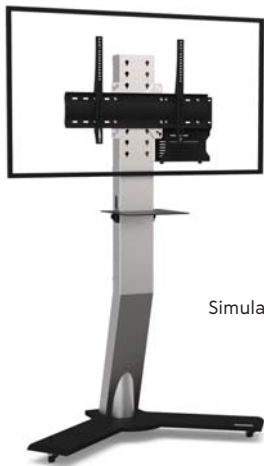

# EKINOX

EKINOX ist ein Möbel für :

Einen 40 bis 90 Zoll Bildschirm  
Zwei 40 bis 75 Zoll Bildschirme

Simulation 55" Bildschirm

## EKINOX EINZELBILDSCHIRM (EB)

Art.

Für einen 40 bis 60" Bildschirm :  
EKINOXS4060VCPACK

Für einen 65 bis 70" Bildschirm :  
EKINOXS6570VCPACK

Für einen 75 bis 90" Bildschirm :  
EKINOXS7590VCPACK

### SOCKEL

Oberflächen in Schwarz  
Auf Laufrollen  
EB: aus Aluminium für 40/60 Zoll,  
aus Stahl für 65/70 Zoll und 75/90 Zoll  
DB: Stahl

### SÄULE

Gebürsteter Edelstahl  
Leicht zugängliche Rückseite aus  
schwarzem Plexiglas