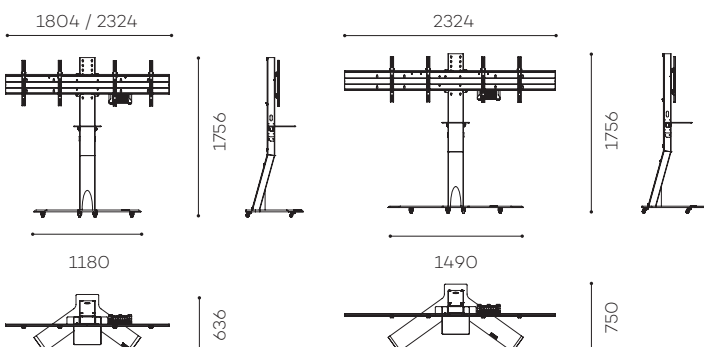

EKINOX DUAL-BILDSCHIRM (DB)

Art.

Für zwei 40 bis 50" Bildschirme :
EKINOXD4050VCPACK

Für zwei 52 bis 65" Bildschirme :
EKINOXD5265VCPACK

Für zwei 70 bis 75" Bildschirme :
(außer 75" mit VESA 600 x 400 mm,
benötigt eine Option)
EKINOXD7075VCPACK

OPTIONEN

- → Große Ablageplatte
  Art : AX0012
- → Oberflächen in Weiß
  Art : /WHITE
- → Sockel auf Gleitelementen
  Art : Teflon Pads
- → Universal-Kamerahalterung
  zum Anbringen über dem Bildschirm
  Art : SCUV3
- → (nur DB) Option für SCUV3:
  Adapter zur Positionierung der
  Kamera in der Mitte der beiden
  Bildschirme
  Art : SCUV3_2
- → (nur EKINOXD7075VCPACK)
  Verlängerungsschiene VESA für 75"
  Bildschirm mit VESA 600 x 400 mm
  Art : AX034-75
- → Vormontage des Möbels bei Versand
  (außer EKINOXS7590VCPACK
  und EKINOXD7075VCPACK)
  Art : Serv_Std_1

Ihr Videokonferenzpartner in der Schweiz

Öffnungszeiten
Montag – Freitag
8:00 – 12:00
13:30 – 17:00

Adresse
collabcom ag
Tödistrasse 48
CH-8810 Horgen

Kontakt
+41 43 205 07 80
info@collabcom.ch
www.collabcom.ch