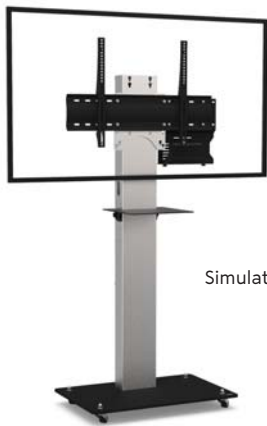

BOXER

BOXER ist ein Möbel für :

Einen 32 bis 60 Zoll Bildschirm

Zwei 40 bis 55 Zoll Bildschirme

Simulation 55" Bildschirm

BOXER EINZELBILDSCHIRM (EB)

Art.

Für einen 32 bis 60" Bildschirm :
BOXERS3260VCPACK

Auch als Anzeige erhältlich

Simulation 46" Bildschirme

BOXER DUAL-BILDSCHIRM (DB)

Art.

Für zwei 40 bis 50" Bildschirme :
BOXERD4050VCPACK

Für zwei 52 bis 55" Bildschirme :
BOXERD5255VCPACK

TECHNISCHE DATEN

SOCKEL

Stahl
Oberflächen in Schwarz
Auf Laufrollen

SÄULE

Gebürsteter Edelstahl
Leicht zugängliche Rückseite aus
schwarzem Plexiglas

UNIVERSAL-BILDSCHIRMHALTERUNG

EB: VESA von 200 x 200 mm bis 600 x 400 mm
DB: VESA von 200 x 200 mm bis 800 x 400 mm

HÖHE DER BILDSCHIRMSACHSE

Von 1300 mm bis 1500 mm

MAXIMALES GEWICHT DES BILDSCHIRMS

EB: 55 kg
DB: 30 kg je Bildschirm

GEWICHT DES MÖBELS

EB: 65 kg / DB: 78 kg

MITGELIEFERTES ZUBEHÖR

- Kamera-Ablageplatte (AX0011)
- Universal-Codec-Halterung (SCUV12)