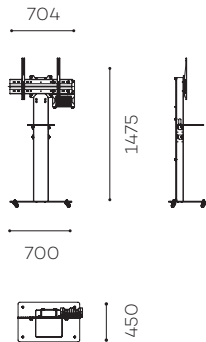

BOXER

BOXER ist ein Möbel für :

Einen 32 bis 60 Zoll Bildschirm

Zwei 40 bis 55 Zoll Bildschirme

Simulation 55" Bildschirm

BOXER EINZELBILDSCHIRM (EB)

Art.

Für einen 32 bis 60" Bildschirm :
BOXERS3260VCPACK

Auch als Anzeige erhältlich

Simulation 46" Bildschirme

BOXER DUAL-BILDSCHIRM (DB)

Art.

Für zwei 40 bis 50" Bildschirme :
BOXERD4050VCPACK

Für zwei 52 bis 55" Bildschirme :
BOXERD5255VCPACK

TECHNISCHE DATEN

SOCKEL

Stahl
Oberflächen in Schwarz
Auf Laufrollen

SÄULE

Gebürsteter Edelstahl
Leicht zugängliche Rückseite aus
schwarzem Plexiglas

UNIVERSAL-BILDSCHIRMHALTERUNG

EB: VESA von 200 x 200 mm bis 600 x 400 mm
DB: VESA von 200 x 200 mm bis 800 x 400 mm

HÖHE DER BILDSCHIRMSACHSE

Von 1300 mm bis 1500 mm

MAXIMALES GEWICHT DES BILDSCHIRMS

EB: 55 kg
DB: 30 kg je Bildschirm

GEWICHT DES MÖBELS

EB: 65 kg / DB: 78 kg

MITGELIEFERTES ZUBEHÖR

- Kamera-Ablageplatte (AX0011)
- Universal-Codec-Halterung (SCUV12)