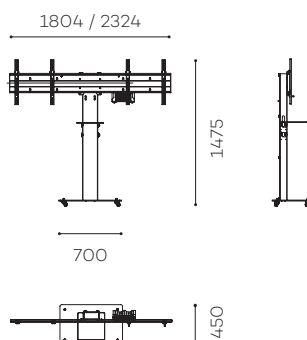

BOXER

BOXER ist ein Möbel für :

Einen 32 bis 60 Zoll Bildschirm

Zwei 40 bis 55 Zoll Bildschirme

Simulation 55" Bildschirm

BOXER EINZELBILDSCHIRM (EB)

Art.

Für einen 32 bis 60" Bildschirm :
BOXERS3260VCPACK

Auch als Anzeige erhältlich

Simulation 46" Bildschirme

BOXER DUAL-BILDSCHIRM (DB)

Art.

Für zwei 40 bis 50" Bildschirme :
BOXERD4050VCPACK

Für zwei 52 bis 55" Bildschirme :
BOXERD5255VCPACK

TECHNISCHE DATEN

SOCKEL

Stahl
Oberflächen in Schwarz
Auf Laufrollen

SÄULE

Gebürsteter Edelstahl
Leicht zugängliche Rückseite aus
schwarzem Plexiglas

UNIVERSAL-BILDSCHIRMHALTERUNG

EB: VESA von 200 x 200 mm bis 600 x 400 mm
DB: VESA von 200 x 200 mm bis 800 x 400 mm

HÖHE DER BILDSCHIRMSACHSE

Von 1300 mm bis 1500 mm

MAXIMALES GEWICHT DES BILDSCHIRMS

EB: 55 kg
DB: 30 kg je Bildschirm

GEWICHT DES MÖBELS

EB: 65 kg / DB: 78 kg

MITGELIEFERTES ZUBEHÖR

- Kamera-Ablageplatte (AX0011)
- Universal-Codec-Halterung (SCUV12)